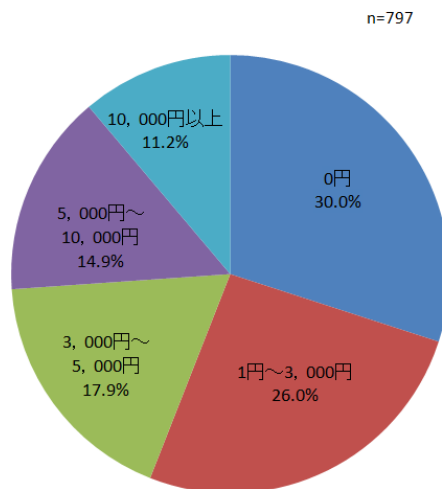

あなたはストレス発散に月平均にいくらかけていますか