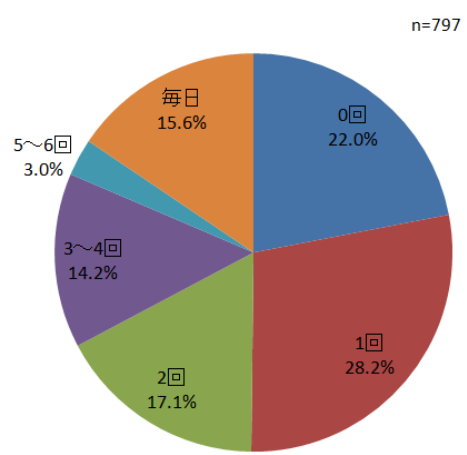

週に何回ストレス発散をしますか